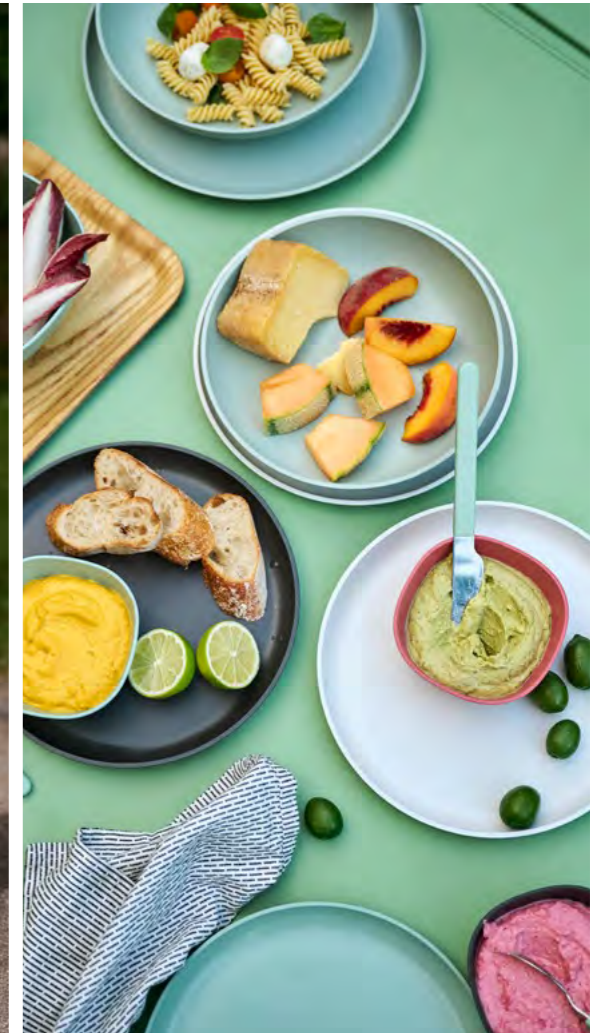

Stapelbaar