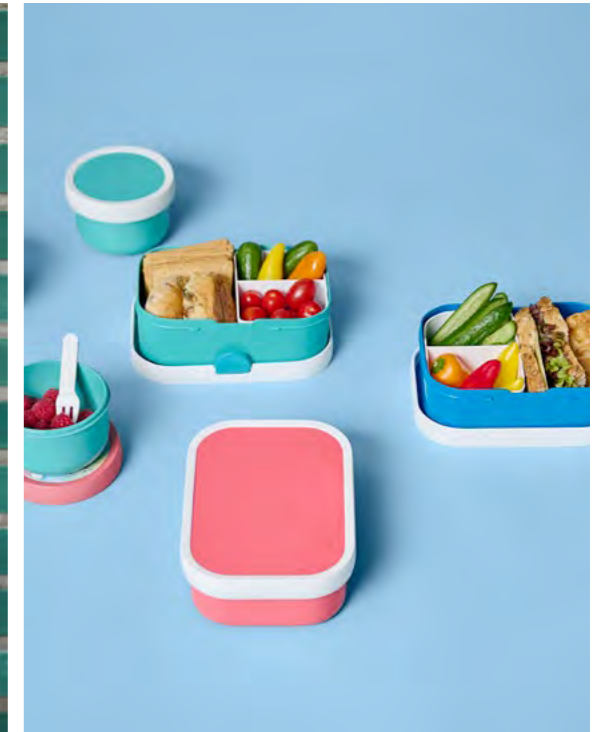

turquoise
12200

blue
14300

pink
78200

Elke dag een gezonde lunch

- Inclusief uitneembaar bentobakje en vorkje
- Goede afsluiting, het eten blijft lekker vers
- Makkelijk te openen door kinderen
- Maakt variatie makkelijker
- BPA-vrij
- Made in Holland

Makkelijk te gebruiken

Met uitneembaar bentobakje en vorkje

Oersterk

Lunchbox
incl. bentobakje + vorkje
10 74400 12200 | € 9,99
178 x 132 x 61 mm
be 2 | ve 2 | omdoos 36
materiaal: abs | pp

turquoise
12200