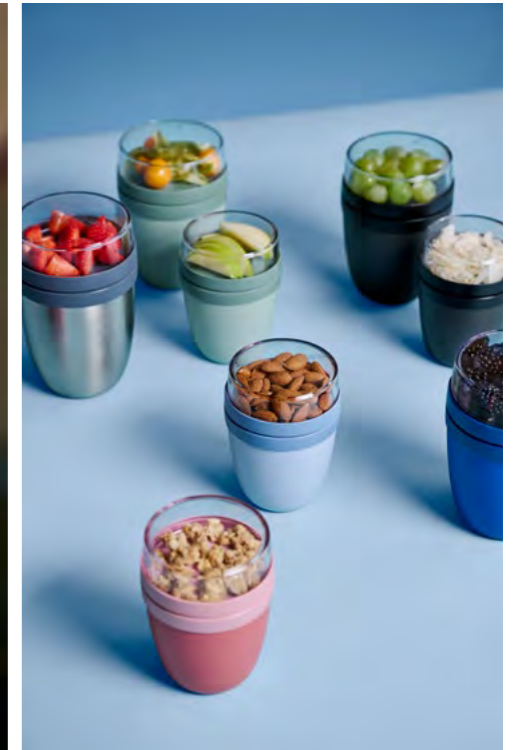

Voor grote en kleine trek