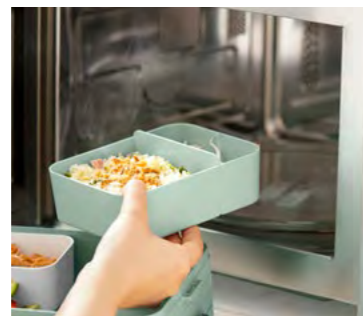

Bentobakjes mogen in magnetron