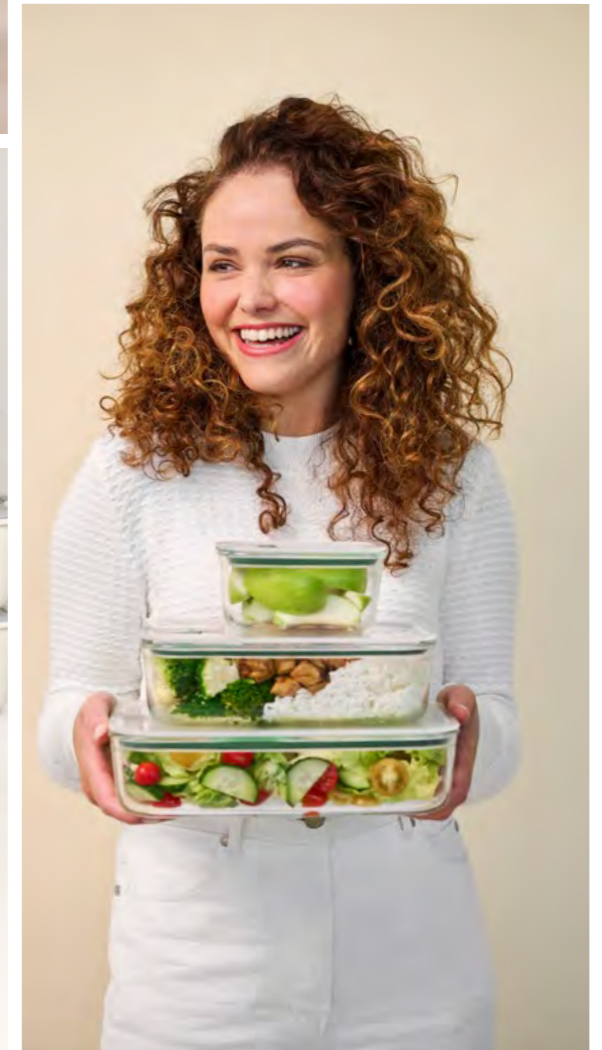

In één klik open en dicht