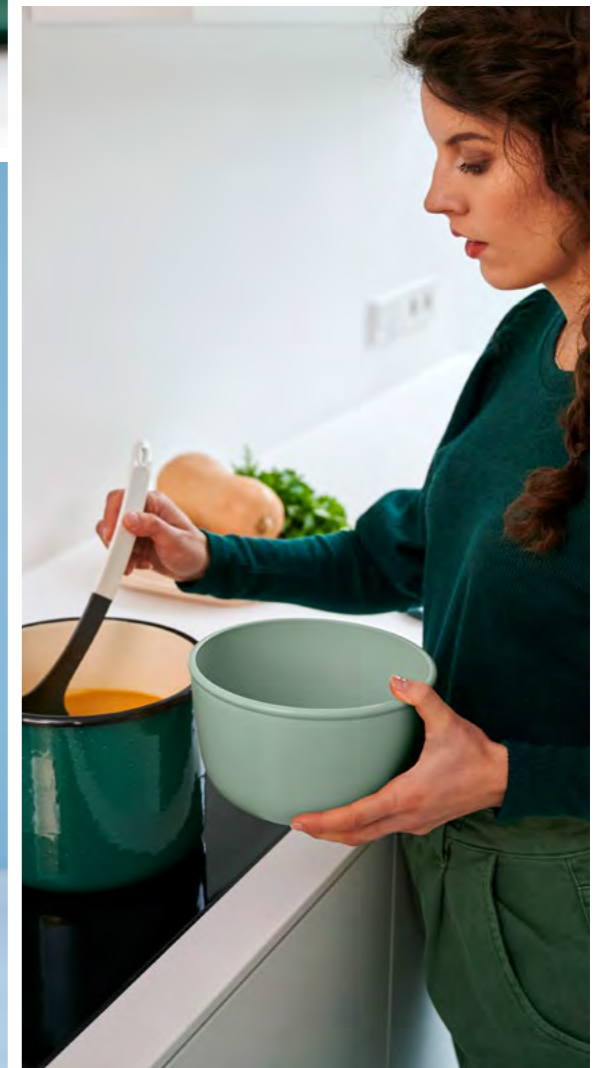

Rond en rechthoekig bewaren