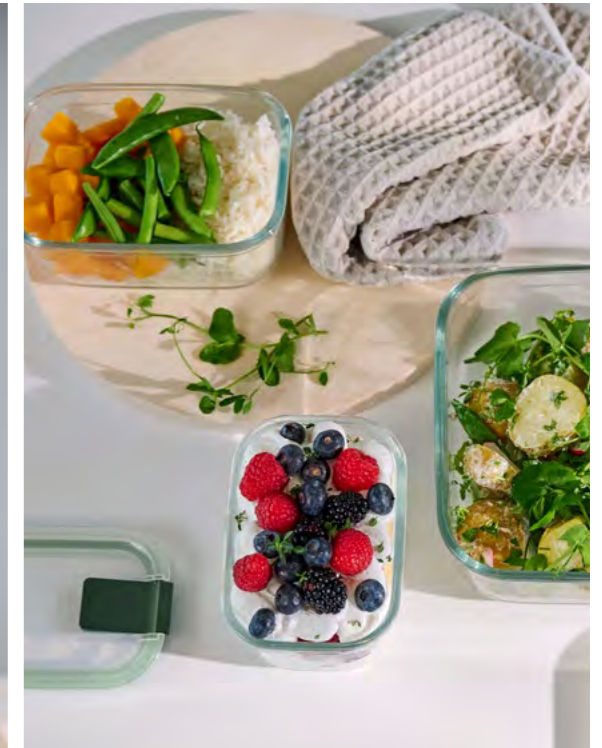

In één klik open en dicht